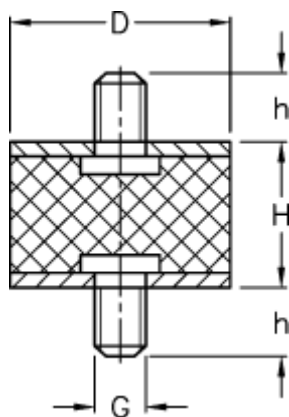

Varenummer: 51101228007110
Beskrivelse: KLEE Vibrationsdæmper type 1
50-40-1, M12x21/M12x21, NR - 57 shore

Mål

D = 50
G = M12
h = 21
H = 40